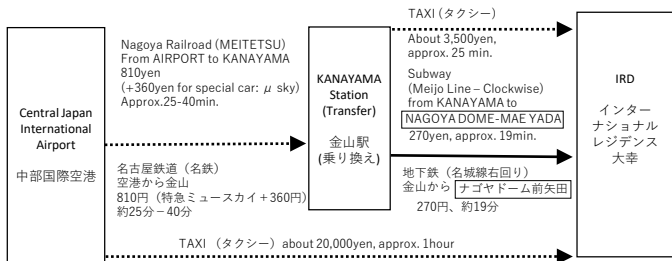

● 空港から名古屋大学インターナショナルレジデンス大幸 (IRD)
へのアクセス

Access from the Airport to Nagoya University International Residence
DAIKO (IRD)

< 最寄駅から宿舎まで

Direction from the nearest station to the dormitory >

ナゴヤドーム前矢田駅より約400m
砂田橋駅より約1000m
Approx. 400m from Nagoya Dome-mae Yada Sta.,
1000m from Sunada-bashi Sta.

Address: Nagoya University International Residence Daiko
1-1-18 Daiko-Minami, Higashi-ku, Nagoya 461-0047
住所: 〒461-0047 名古屋市長区大幸南1-1-18
名古屋大学インターナショナルレジデンス大幸