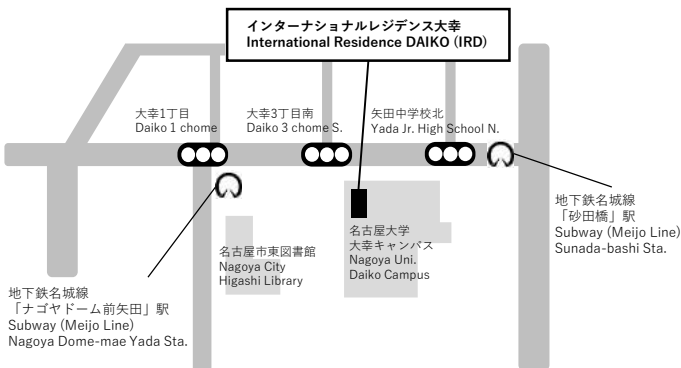

● 空港から名古屋大学インターナショナルレジデンス大幸 (IRD)
へのアクセス

Access from the Airport to Nagoya University International Residence
DAIKO (IRD)

< 最寄駅から宿舎まで

Direction from the nearest station to the dormitory >

ナゴヤドーム前矢田駅より約400m
砂田橋駅より約1000m
Approx. 400m from Nagoya Dome-mae Yada Sta.,
1000m from Sunada-bashi Sta.

Address: Nagoya University International Residence Daiko
1-1-18 Daiko-Minami, Higashi-ku, Nagoya 461-0047
住所: 〒461-0047 名古屋市長区大幸南1-1-18
名古屋大学インターナショナルレジデンス大幸